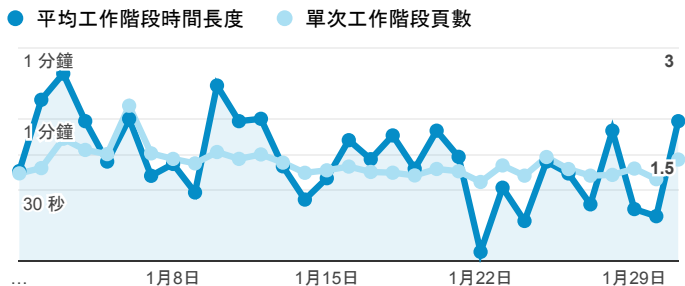

報表01_訪客

2017年1月1日 - 2017年1月31日

所有使用者
100.00% 個工作階段

平均造訪停留時間和單次造訪頁數

造訪地圖

跳出率和平均造訪停留時間

造訪 (依瀏覽器分組)

造訪和不重複訪客

造訪和新造訪率 (依行動裝置資訊分組)

造訪和新造訪

造訪 (依 裝置類別 分組)

■ desktop ■ mobile ■ tablet

造訪 (依語言分組)

語言	工作階段
zh-tw	7,382
en-us	654
zh-cn	202
en-gb	57
ja-jp	34
ja	19
zh-hk	13
ko-kr	12
ru-ru	5
en	4