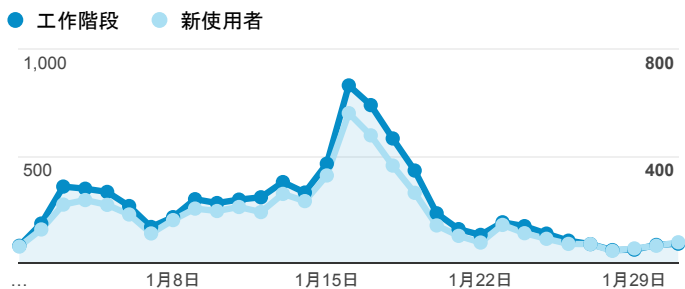

報表01_訪客

2017年1月1日 - 2017年1月31日

所有使用者
100.00% 個工作階段

平均造訪停留時間和單次造訪頁數

造訪地圖

跳出率和平均造訪停留時間

造訪 (依瀏覽器分組)

造訪和不重複訪客

造訪和新造訪率 (依行動裝置資訊分組)

造訪和新造訪

造訪 (依 裝置類別 分組)

■ desktop ■ mobile ■ tablet

造訪 (依語言分組)

語言	工作階段
zh-tw	7,382
en-us	654
zh-cn	202
en-gb	57
ja-jp	34
ja	19
zh-hk	13
ko-kr	12
ru-ru	5
en	4