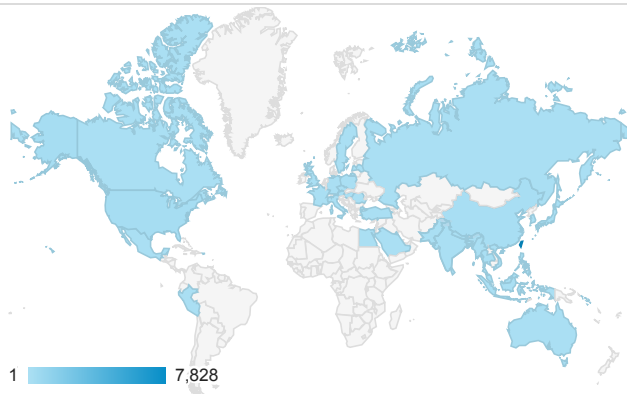

報表01_訪客

2017年1月1日 - 2017年1月31日

所有使用者
100.00% 個工作階段

平均造訪停留時間和單次造訪頁數

造訪地圖

跳出率和平均造訪停留時間

造訪 (依瀏覽器分組)

造訪和不重複訪客

造訪和新造訪率 (依行動裝置資訊分組)

造訪和新造訪

造訪 (依 裝置類別 分組)

■ desktop ■ mobile ■ tablet

造訪 (依語言分組)

語言	工作階段
zh-tw	7,382
en-us	654
zh-cn	202
en-gb	57
ja-jp	34
ja	19
zh-hk	13
ko-kr	12
ru-ru	5
en	4