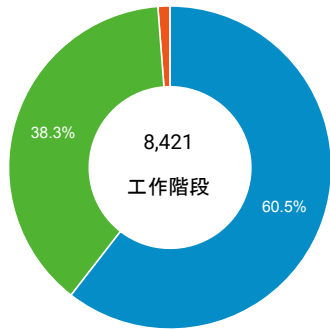

造訪和新造訪率 (依行動裝置資訊分組)

造訪和新造訪

造訪 (依 裝置類別 分組)

■ desktop ■ mobile ■ tablet

造訪 (依語言分組)

語言	工作階段
zh-tw	7,382
en-us	654
zh-cn	202
en-gb	57
ja-jp	34
ja	19
zh-hk	13
ko-kr	12
ru-ru	5
en	4