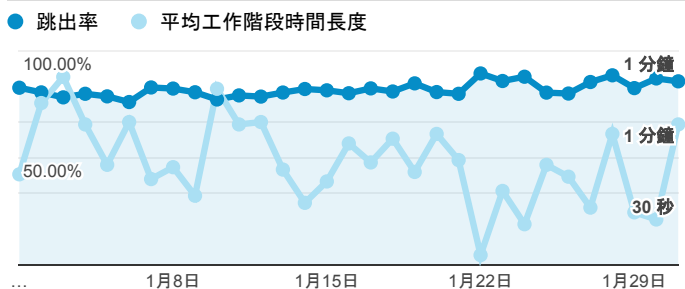

報表01_訪客

2017年1月1日 - 2017年1月31日

所有使用者
100.00% 個工作階段

平均造訪停留時間和單次造訪頁數

造訪地圖

跳出率和平均造訪停留時間

造訪 (依瀏覽器分組)

造訪和不重複訪客

造訪和新造訪率 (依行動裝置資訊分組)

造訪和新造訪

造訪 (依 裝置類別 分組)

■ desktop ■ mobile ■ tablet

造訪 (依語言分組)

語言	工作階段
zh-tw	7,382
en-us	654
zh-cn	202
en-gb	57
ja-jp	34
ja	19
zh-hk	13
ko-kr	12
ru-ru	5
en	4