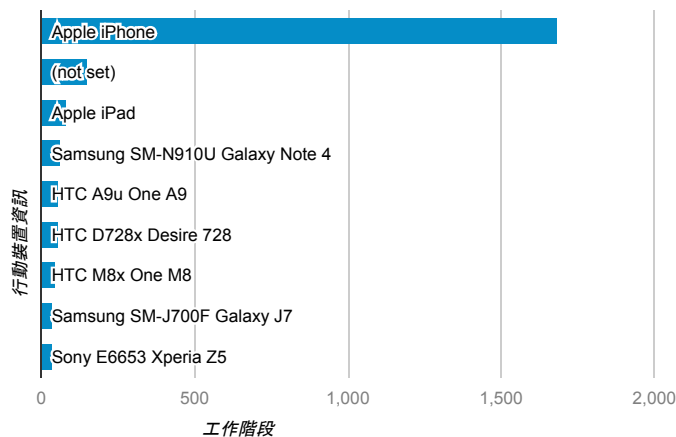

造訪和新造訪率 (依行動裝置資訊分組)