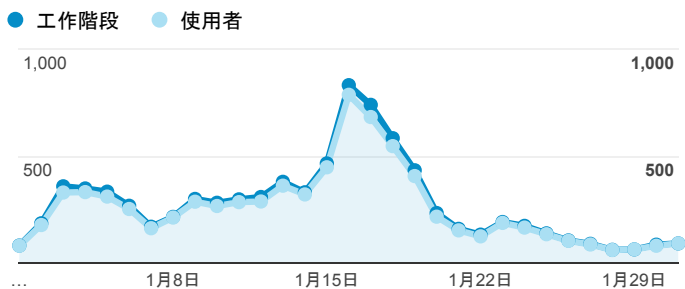

報表01_訪客

2017年1月1日 - 2017年1月31日

所有使用者
100.00% 個工作階段

平均造訪停留時間和單次造訪頁數

造訪地圖

跳出率和平均造訪停留時間

造訪 (依瀏覽器分組)

造訪和不重複訪客

造訪和新造訪率 (依行動裝置資訊分組)

造訪和新造訪

造訪 (依 裝置類別 分組)

■ desktop ■ mobile ■ tablet

造訪 (依語言分組)

語言	工作階段
zh-tw	7,382
en-us	654
zh-cn	202
en-gb	57
ja-jp	34
ja	19
zh-hk	13
ko-kr	12
ru-ru	5
en	4