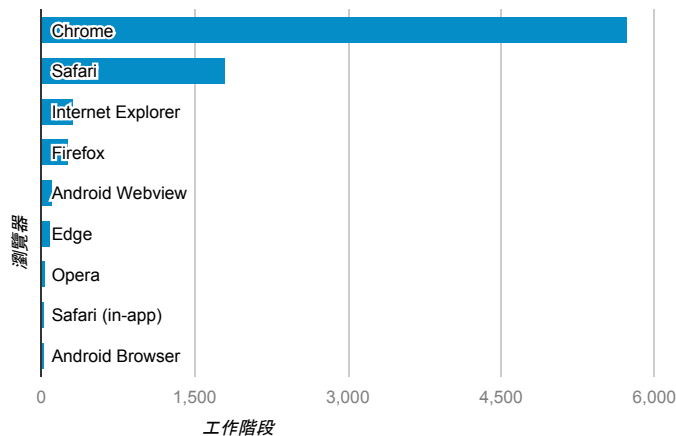

報表01_訪客

2017年1月1日 - 2017年1月31日

所有使用者
100.00% 個工作階段

平均造訪停留時間和單次造訪頁數

造訪地圖

跳出率和平均造訪停留時間

造訪 (依瀏覽器分組)

造訪和不重複訪客